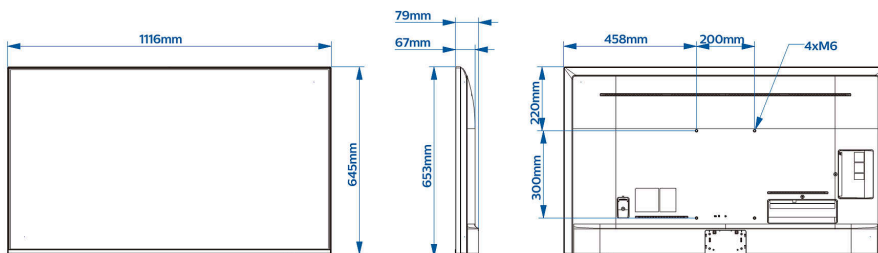

## Dimensioni (l x p x a)

**Larghezza set:** 1116 mm  
**Altezza set:** 645 mm  
**Profondità set:** 67/79 mm  
**Peso del prodotto:** 13,2 Kg  
**Compatibile con montaggio a parete:** 200 x 300 mm, M6